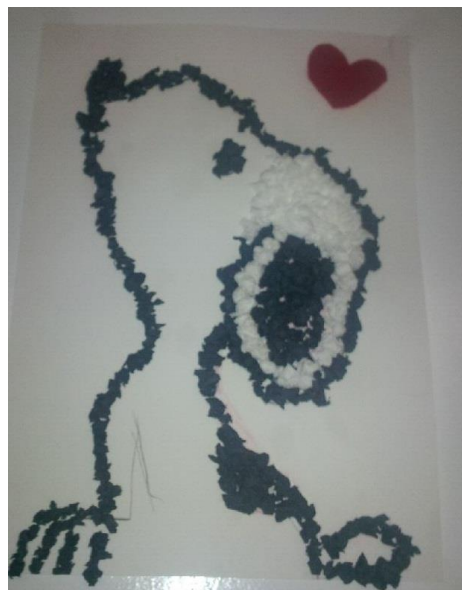

Kreslíčí soutěž 2015

MetLife

1. kategorie - SNOOPY

Vítězové:
Ema Černá, Jakub a Tobiáš Barči, Andulka
Rážová

2. kategorie - Sněhulák

Vítězové: Gita Brabcová, Anetka
Jurníčková, Majda Bláhová

3. kategorie – Oblíbená hračka